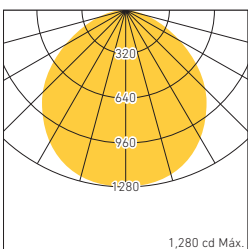

4. FUENTE LUMINOSA.

- 4.1 TIPO** • LED
- 4.2 TEMPERATURA DE COLOR** • 3000 K
4000 K
- 4.3 FLUJO LUMINOSO** • 3900 lm @ 3000 K
4000 lm @ 4000 K
- 4.4 IRC** • ≥ 82
- 4.5 VIDA ÚTIL** • 50,000 HRS.

5. FOTOMETRÍA.