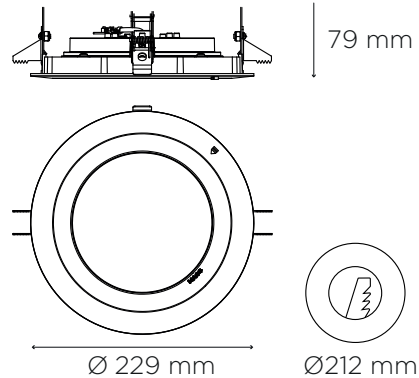

- 5.1 EFICIENCIA DEL SISTEMA** 98 lm / W @ 3000 K
100 lm / W @ 4000 K

6. DIMENSIONES.

7. CLAVES DE PRODUCTO.

DESCRIPCIÓN	CLAVE
M3600 DOM 40W 100-305V 30K BC	L5040-IED
M3600 DOM 40W 100-305V 40K BC	L5040-IID

*OPCIONAL ANGULOS 30° Y 45°

8. REPUESTOS Y / O ACCESORIOS.

DESCRIPCIÓN	CLAVE
DTi 37W MAX/D SALIDA 100-305V C/BCO	D5012-000